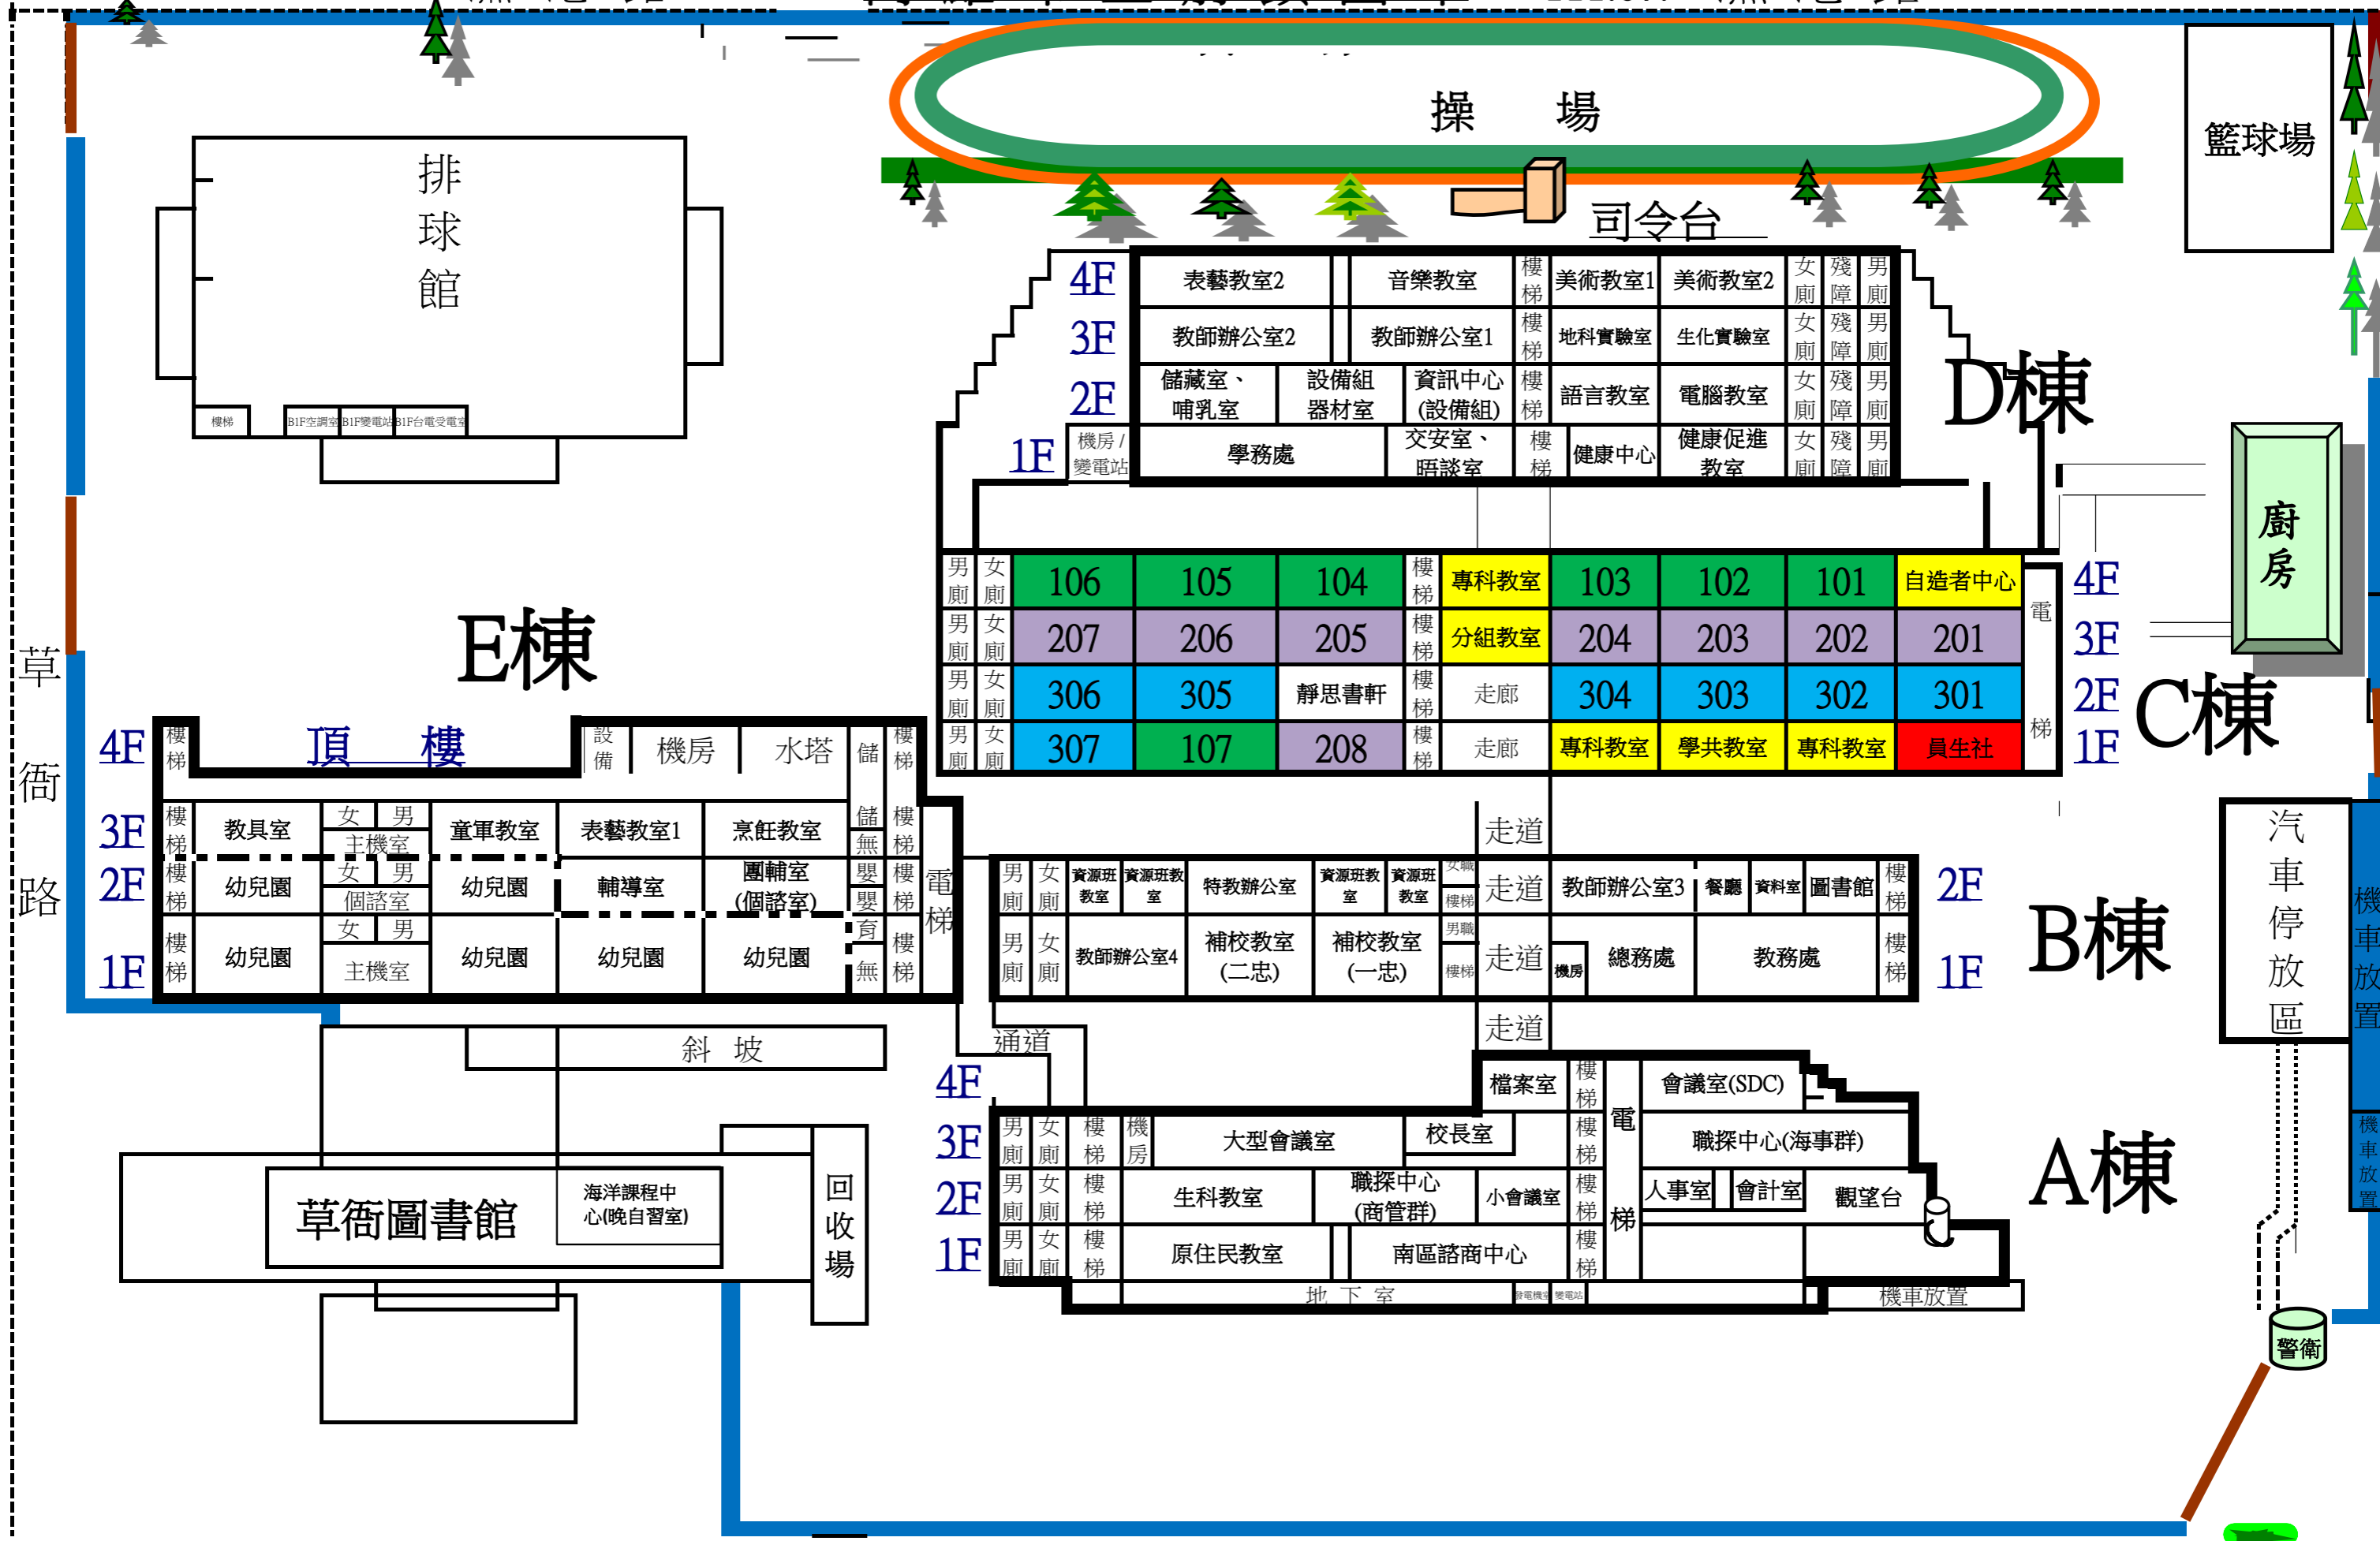

漁港路

高雄市立前鎮國中

111.07.--漁港路--

草衙路

--新衙路--

地址：前鎮區新衙路17號

排球館

操場

籃球場

司令台

D棟

廚房

E棟

C棟

頂樓

B棟

4F	樓梯	頂樓					設備	機房	水塔	儲	樓梯
3F	樓梯	教具室	女 主機室	男 童軍教室	表藝教室1	烹飪教室	儲 無	樓梯	備	樓梯	
2F	樓梯	幼兒園	女 個諮室	男 幼兒園	輔導室	團輔室 (個諮室)	嬰 育	樓梯	備	樓梯	
1F	樓梯	幼兒園	女 主機室	男 幼兒園	幼兒園	幼兒園	無	樓梯	備	樓梯	

男廁	女廁	資源班 教室	資源班 教室	特教辦公室	資源班 教室	資源班 教室	女職 樓梯	走道	教師辦公室3	餐廳	資料室	圖書館	樓梯	2F
男廁	女廁	教師辦公室4	補校教室 (二忠)	補校教室 (一忠)	男職 樓梯	走道	機房	總務處	教務處	樓梯	1F	B棟		

4F	男廁	女廁	樓梯	機房	大型會議室	校長室	樓梯	電	檔案室	會議室(SDC)	
3F	男廁	女廁	樓梯	生科教室	職探中心 (商管群)	小會議室	樓梯	職探中心(海事群)	人事室	會計室	觀望台
2F	男廁	女廁	樓梯	原住民教室	南區諮商中心	樓梯	機車放置				
1F	男廁	女廁	樓梯	地下室	機房	變電站	機車放置				

草衙圖書館

海洋課程中心(晚自習室)

回收場

斜坡

通道

走道

走道