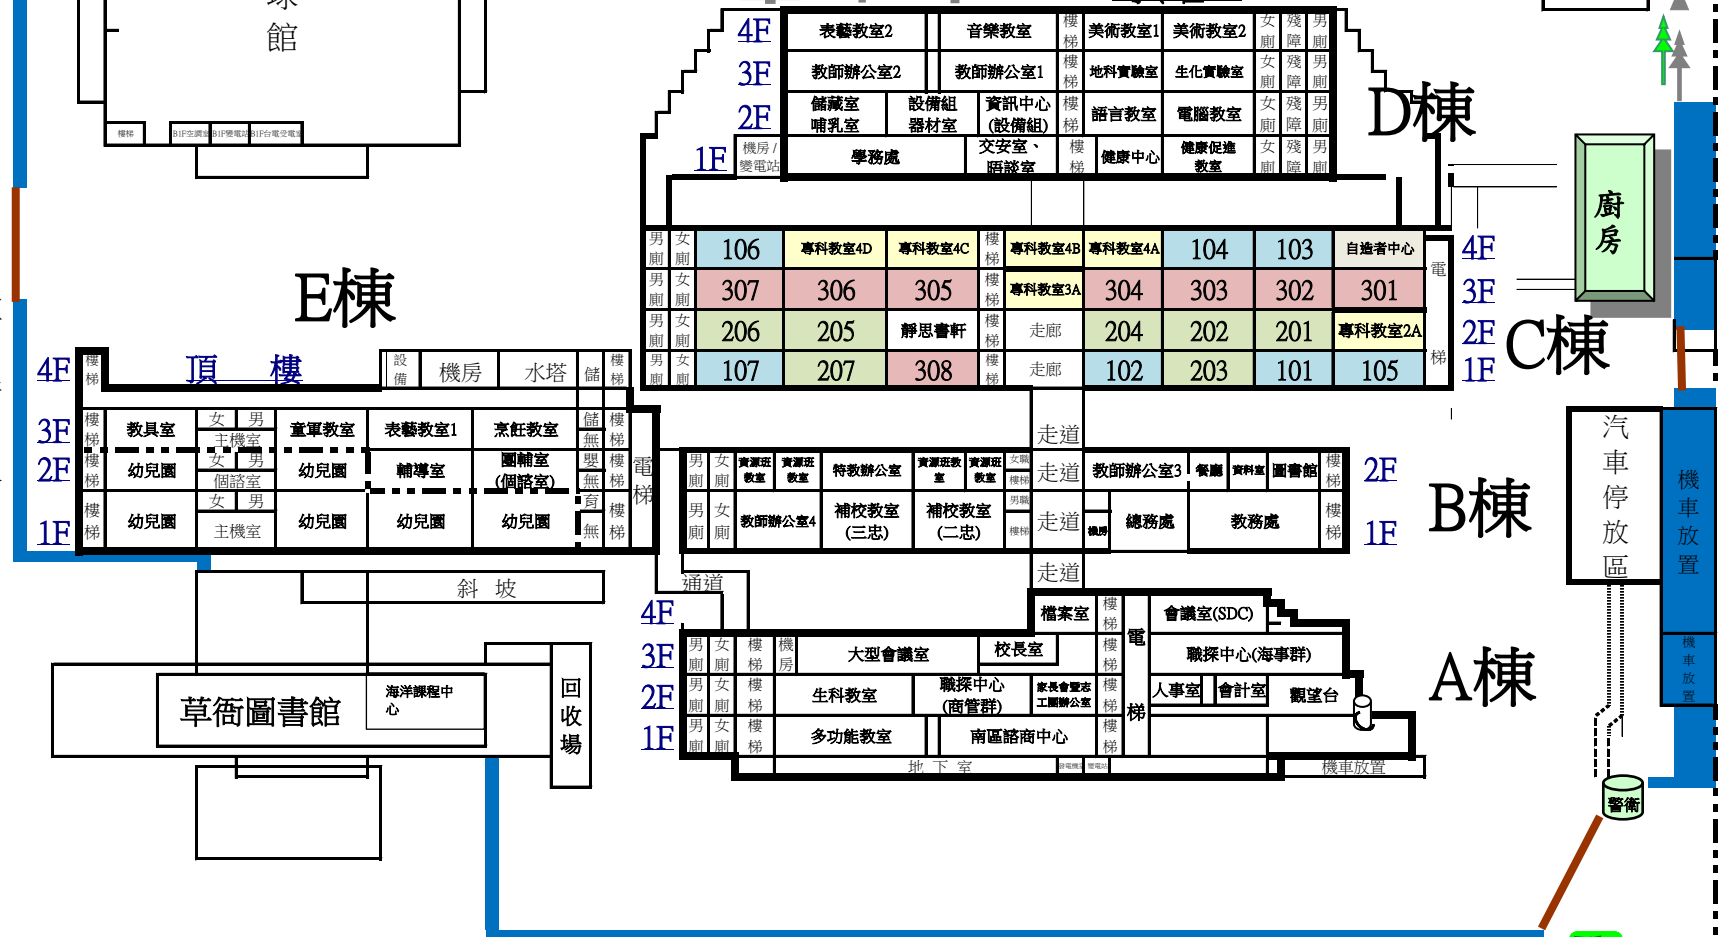

漁港路

高雄市立前鎮國民中學

113.01.10 --漁港路--

草衙路

--新衙路--

地址：前鎮區新衙路17號