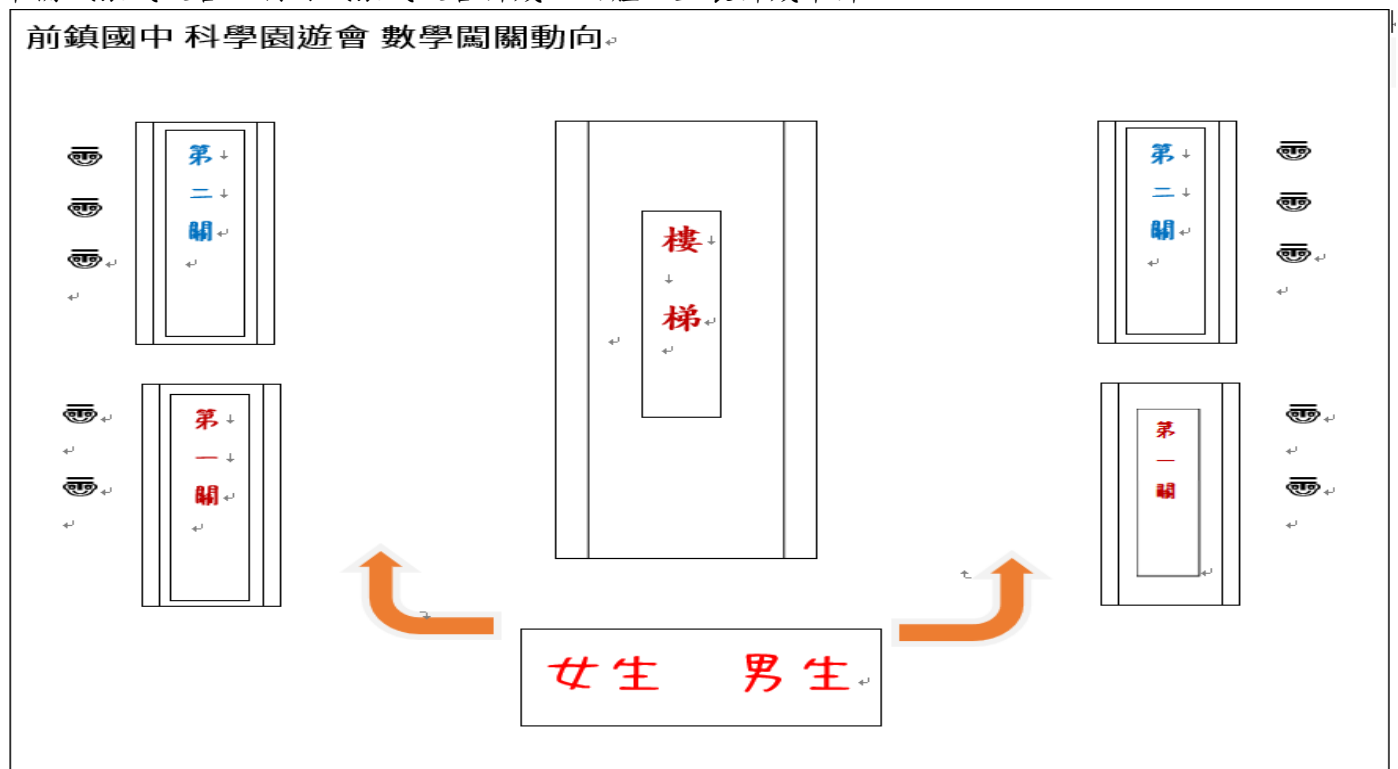

2021 年-40 屆科學園遊會(前鎮國中)

活動名稱：**數學一點靈**

執行期間：110 年 10 月 20 日 執行地點：本校 D 棟玄關

指導老師：陳韻如、林信亨、郭玄樺

活動內容(過程)：

兩道關卡「點出重心」及「創意折學」，學生設法通過關卡的考驗，方能得到獎勵品。闖關內容：

(一)「**點出重心**」活動內容

以火燒線香與關主進行遊戲，讓杯子上方的硬幣落入杯中者為輸家。

(二)「**創意折學**」活動內容

準備紙張或吸管，利用紙張或吸管折成四面體，並裝飾成吊飾。

班級闖關申請單

即日起開放班級教師申請，正式公告於 10/18(一)中午前公告。

~~歡迎任課老師帶班級前往~~下課時間開放學生自由觀察

請向設備組預約時段 20 分鐘(每時段 1 班)

時段勾選

	第五節		第六節		第七節
<input type="checkbox"/>	13:10~13:30()	<input type="checkbox"/>	14:05~14:25()	<input type="checkbox"/>	15:10~15:30()
<input type="checkbox"/>	13:35~13:55()	<input type="checkbox"/>	14:30~14:50()	<input type="checkbox"/>	15:35~15:55()
<input type="checkbox"/>	第五節下課(自由參加)	<input type="checkbox"/>	第六節下課(打掃時間)	<input type="checkbox"/>	15:55~收攤