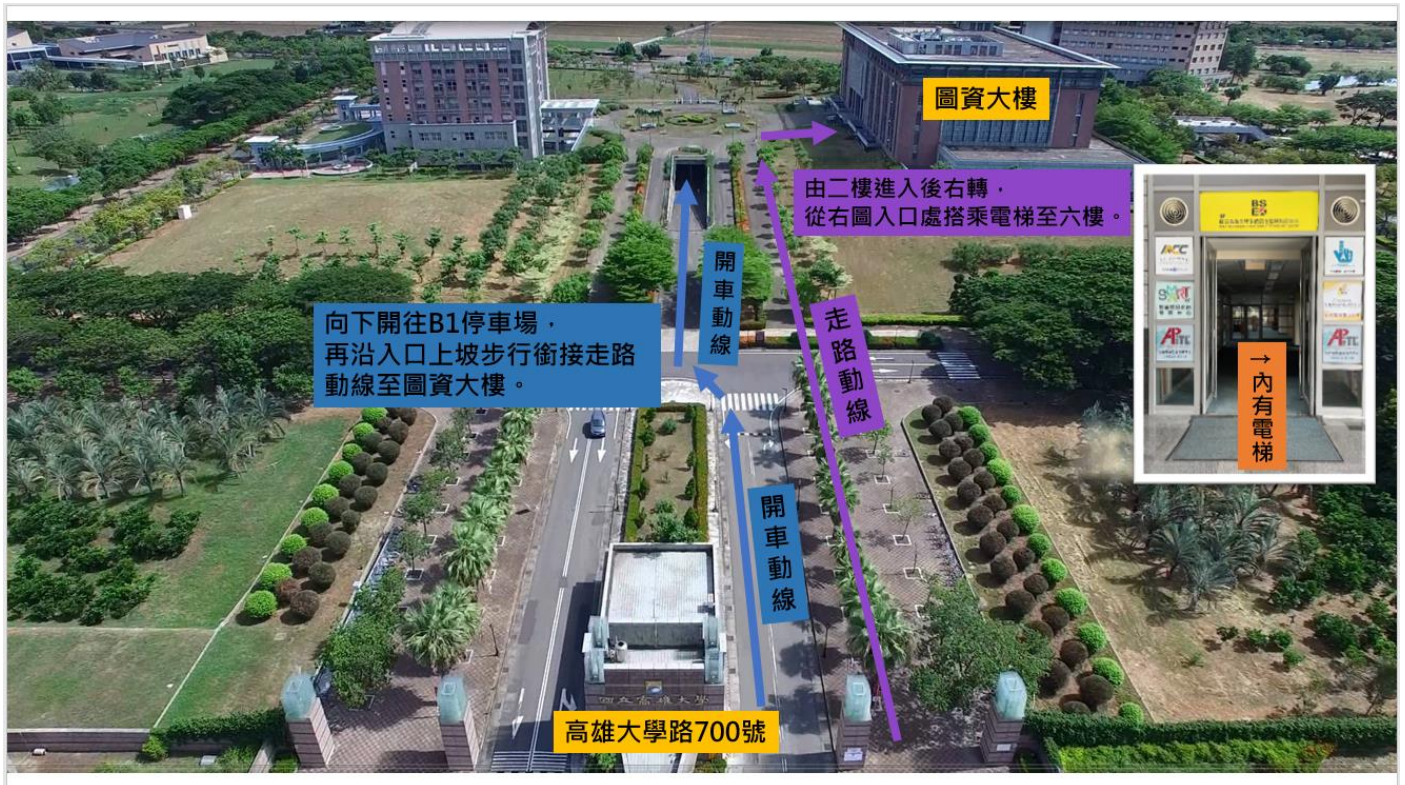

六、活動聯絡人：

- (一) 國立高雄大學教學發展中心 林助理
- (二) 電話：(07)591-6263
- (三) 信箱：yinchien1000@nuk.edu.tw

活動會場交通資訊

1. 國立高雄大學交通訊息：<https://reurl.cc/yMbbda>

交通訊息

國立高雄大學

2. 圖書資訊館路線圖

3. 由西南側電梯(入口處如下圖，採購編目組旁)，搭乘電梯至六樓