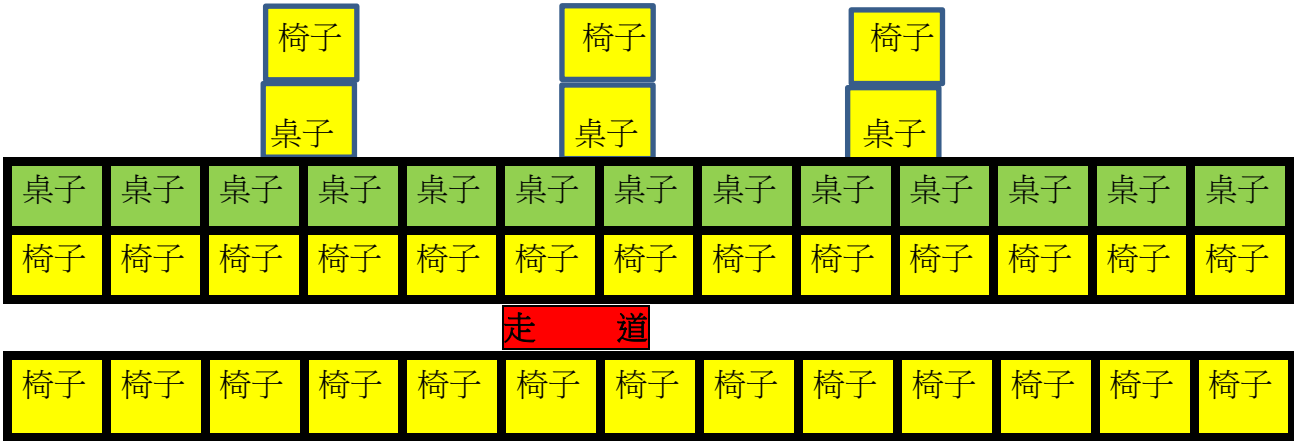

班級團照位置圖

三角錐為中心點