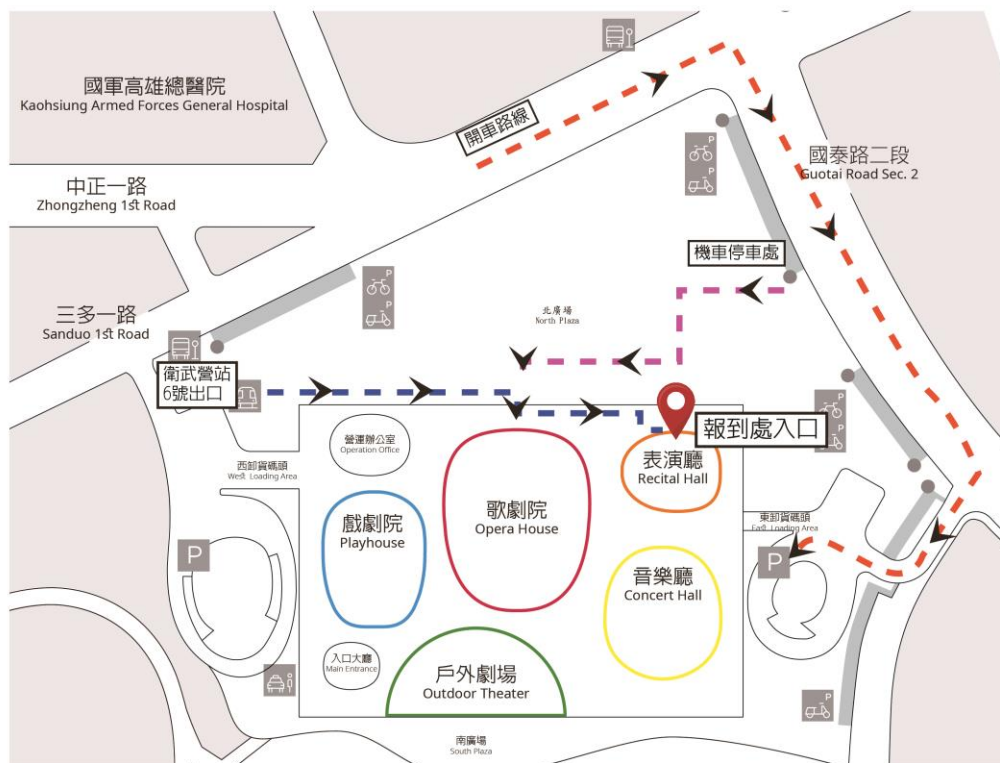

## 交通方式與進場入口

### 一、〈自行開車前往〉

1. 由國泰路二段右轉進入，停放B2層表演廳附近的車格(橘色區域)，搭乘電梯至三樓樹冠大廳。

#### B2停車場

2. 停車場入口核對名單後進入三樓樹冠大廳量測體溫

### 二、〈搭捷運或機車前往〉

1. 捷運衛武營站 6 號出口步行到榕樹廣場手扶梯。

2. 榕樹廣場手扶梯入口核對名單後進入三樓樹冠大廳量測體溫

詳細交通資訊，請參閱衛武營國家藝術文化中心網站 <https://www.npac-weiwuying.org/traffic-guide>