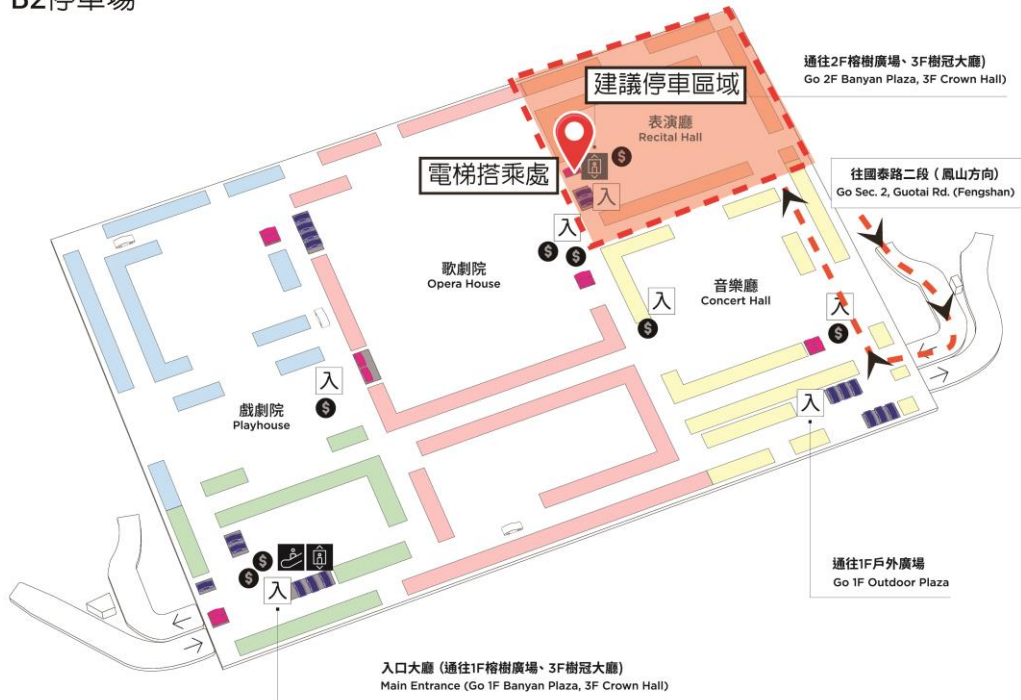

## 交通方式與進場入口

### 一、〈自行開車前往〉

1. 由國泰路二段右轉進入，停放B2層表演廳附近的車格(橘色區域)，搭乘電梯至三樓樹冠大廳。

#### B2停車場

2. 停車場入口核對名單後進入三樓樹冠大廳量測體溫

### 二、〈搭捷運或機車前往〉

1. 捷運衛武營站 6 號出口步行到榕樹廣場手扶梯。

2. 榕樹廣場手扶梯入口核對名單後進入三樓樹冠大廳量測體溫

詳細交通資訊，請參閱衛武營國家藝術文化中心網站 <https://www.npac-weiwuying.org/traffic-guide>