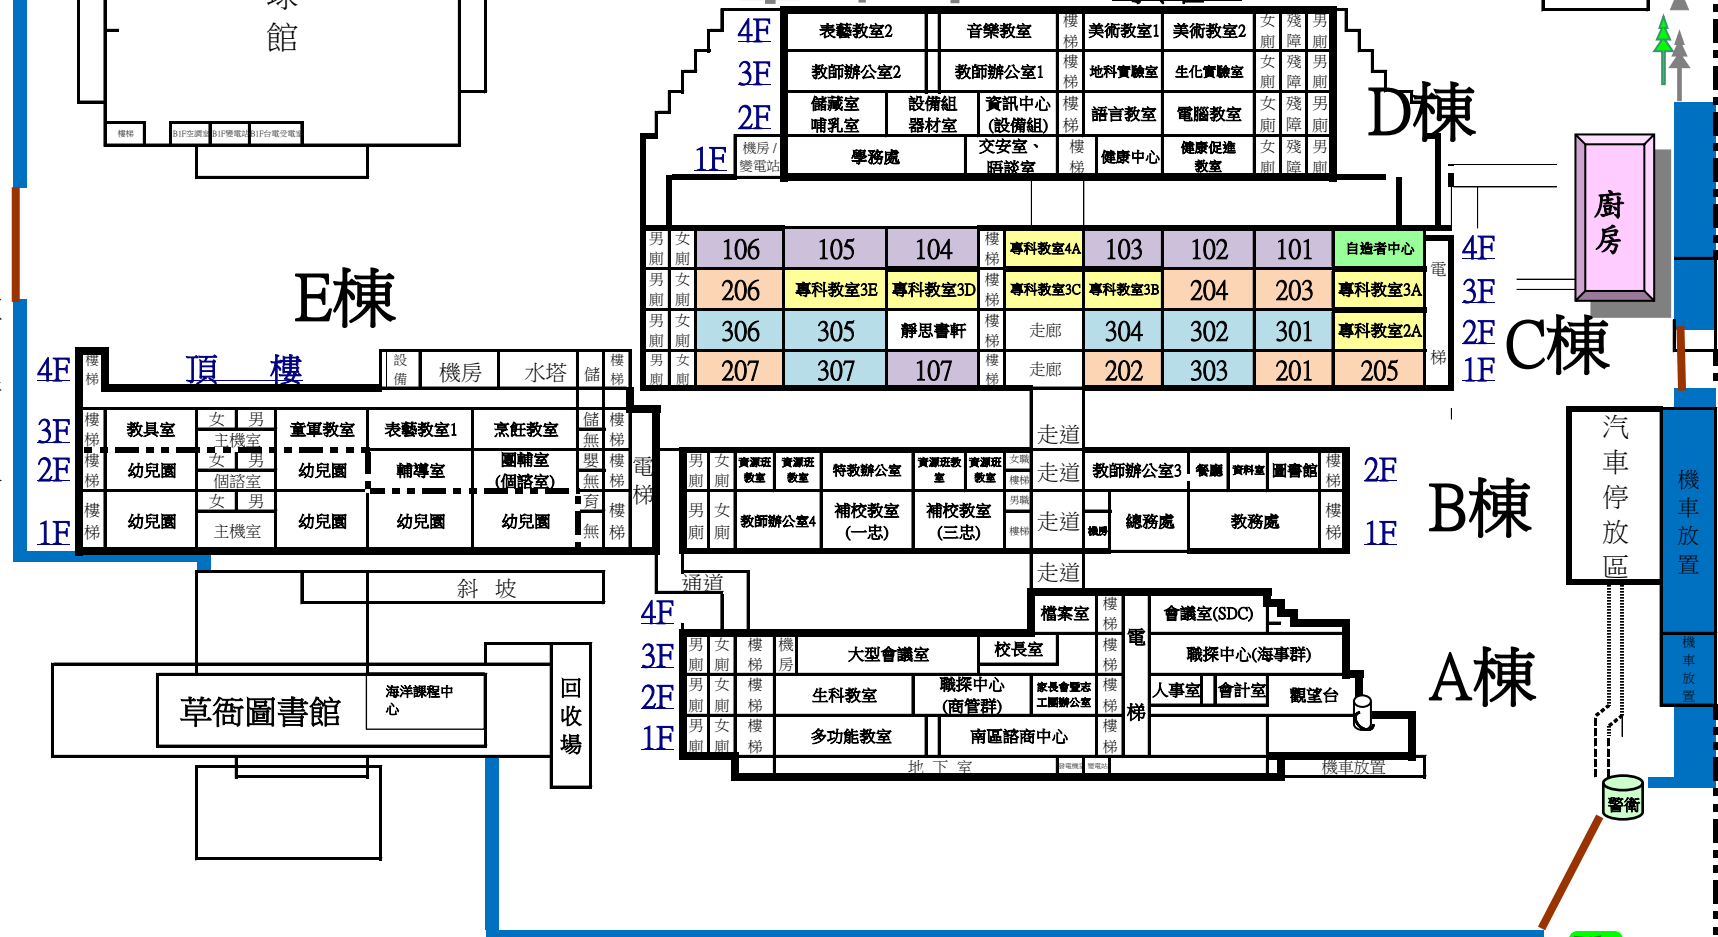

漁港路

高雄市立前鎮國民中學

113.06.11 --漁港路--

--新衙路--

地址：前鎮區新衙路17號