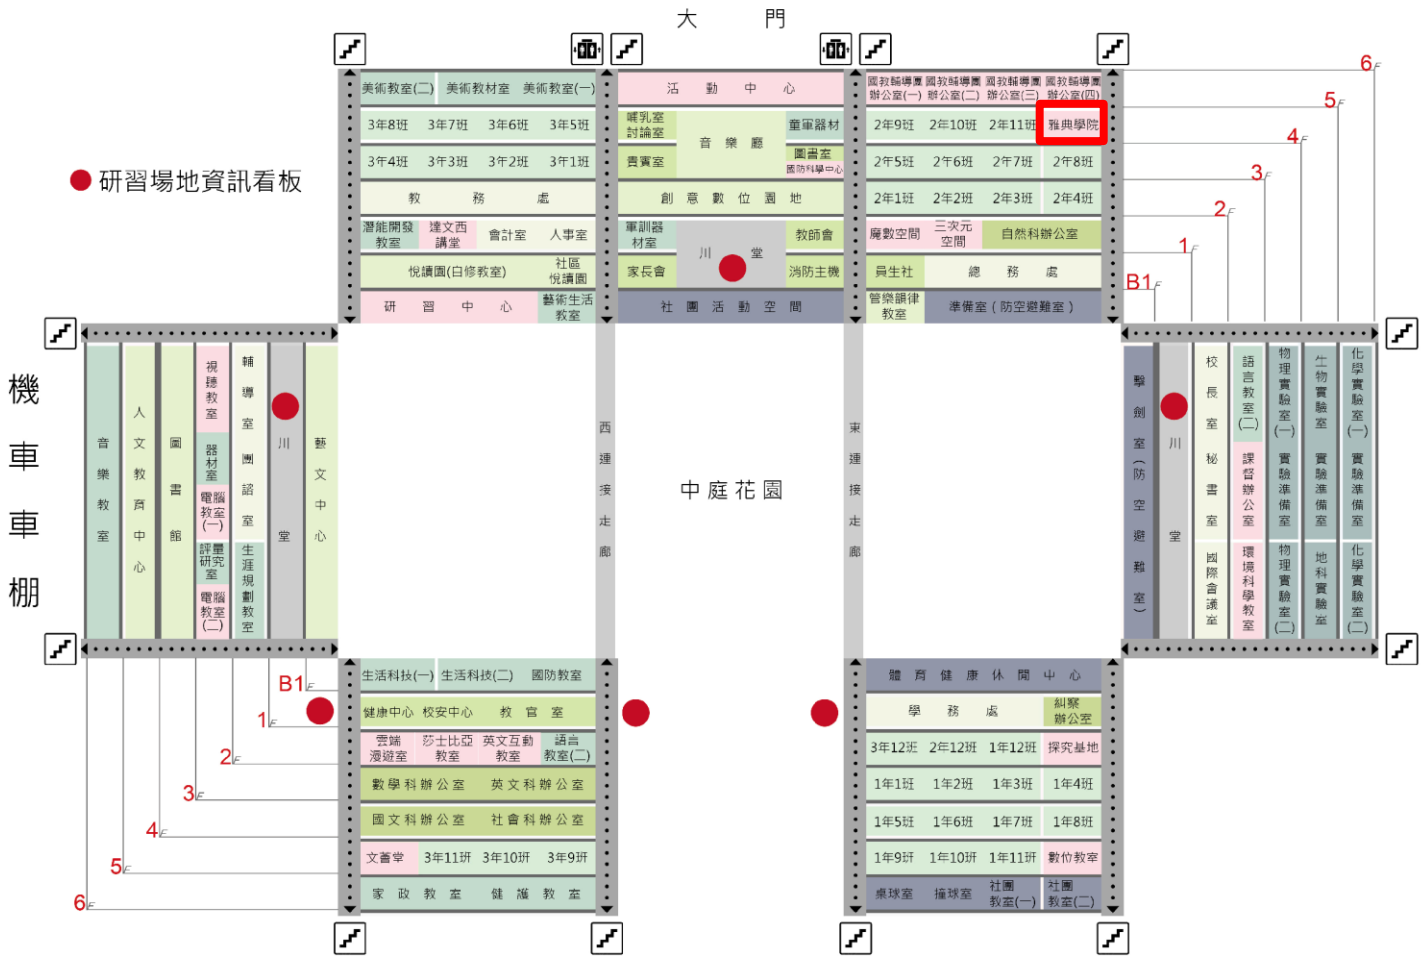

三民高中研習場地位置及研習注意事項

※110年1月26日(二)

性別平等教育議題輔導小組

「再造歷史現場—看性別平權的前世與今生」工作坊研習場地

5F：雅典學院

※研習注意事項

- 一、三民高中（高雄市三民區金鼎路81號）教室位置如上圖（加粗紅框處）。
- 二、教室內禁止飲食，如有垃圾請自行攜帶離開。
- 三、配合學校門禁安全管理，為避免爭議，請參加研習的教師務必攜帶研習公文，以利警衛人員識別；若未攜帶研習公文，請至警衛室登記。
- 四、開車行駛於校園內請降低車速，並隨時注意學生安全。
- 五、汽機車皆請依三民高中規定停放於停車格內，不可停放於校門前庭、無障礙坡道、樓梯入口等非停車格處，依到場順序停車，並請注意停車禮節。